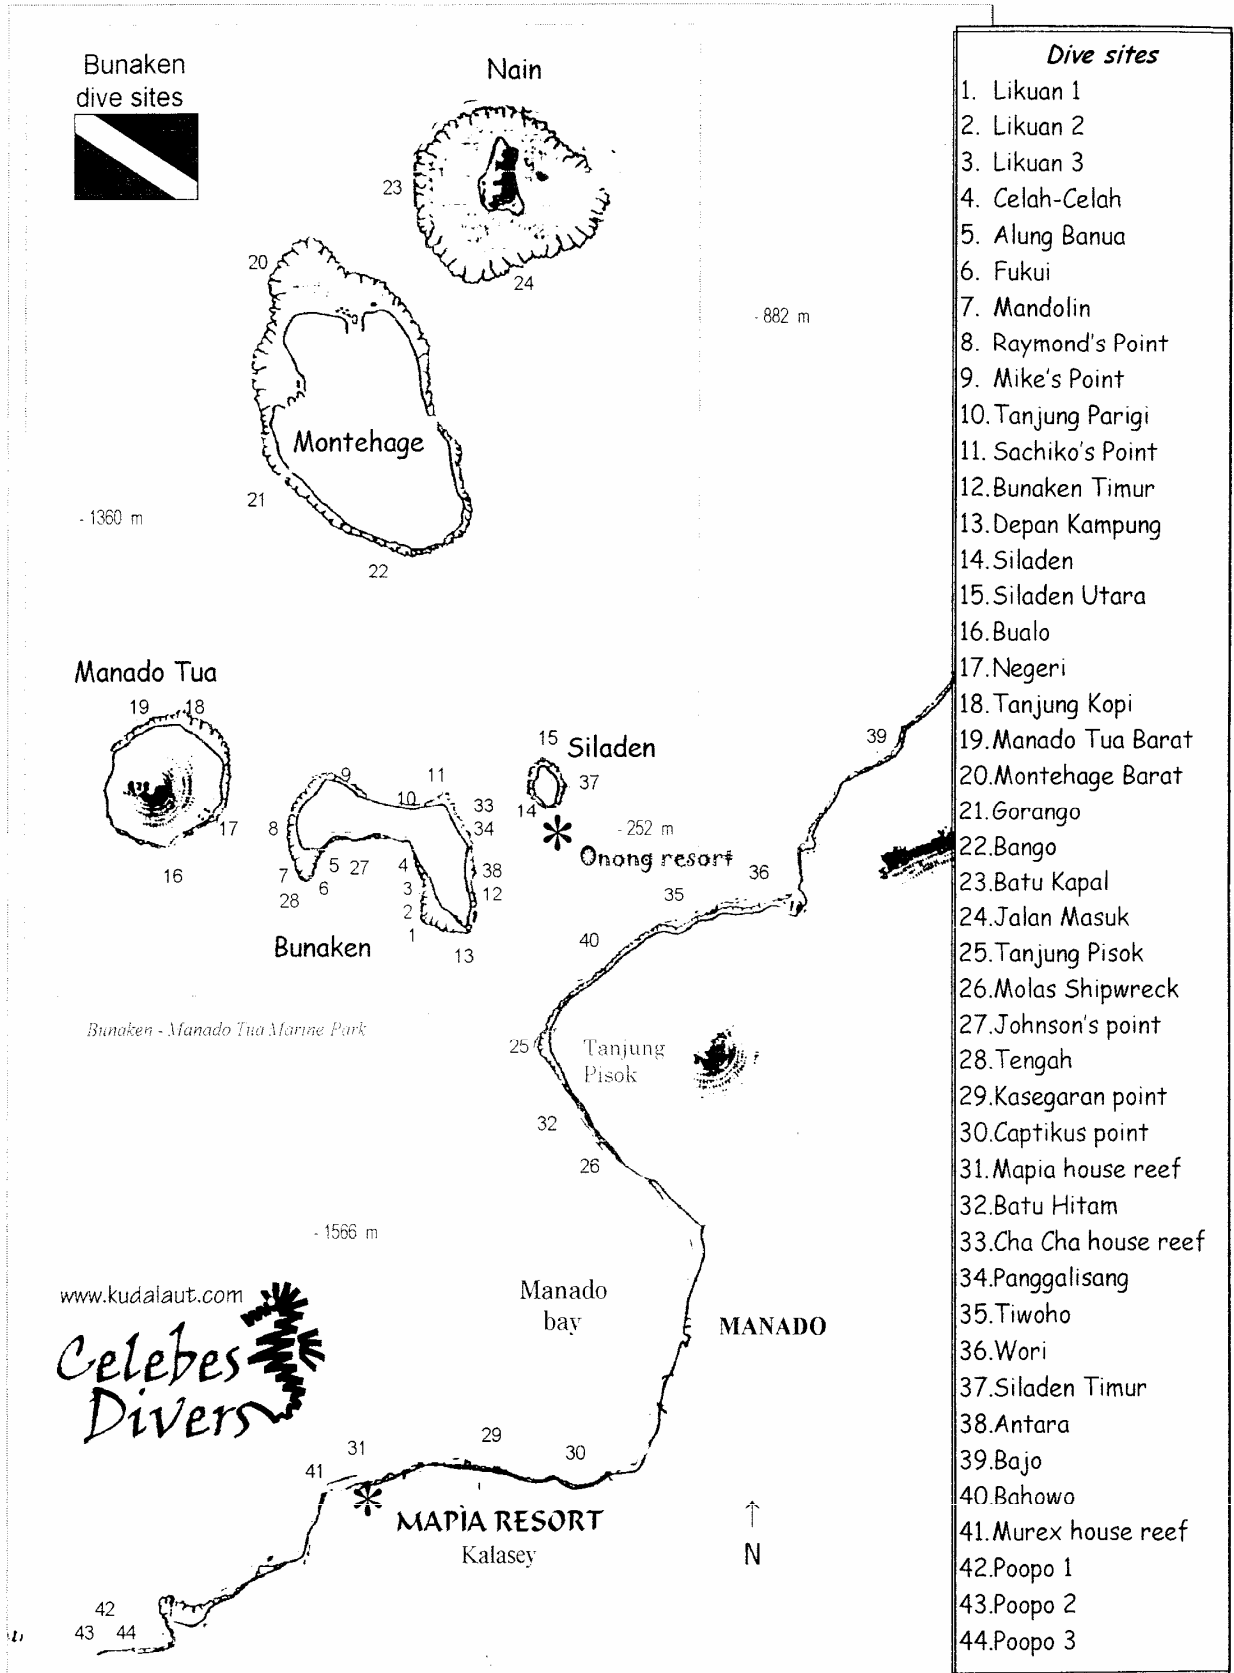

Tauchkarte Bunaken - Nationalpark

Die Top - Schnorchelreviere

Nr.: 8, 11, 14, 18, 33, 34, und 37